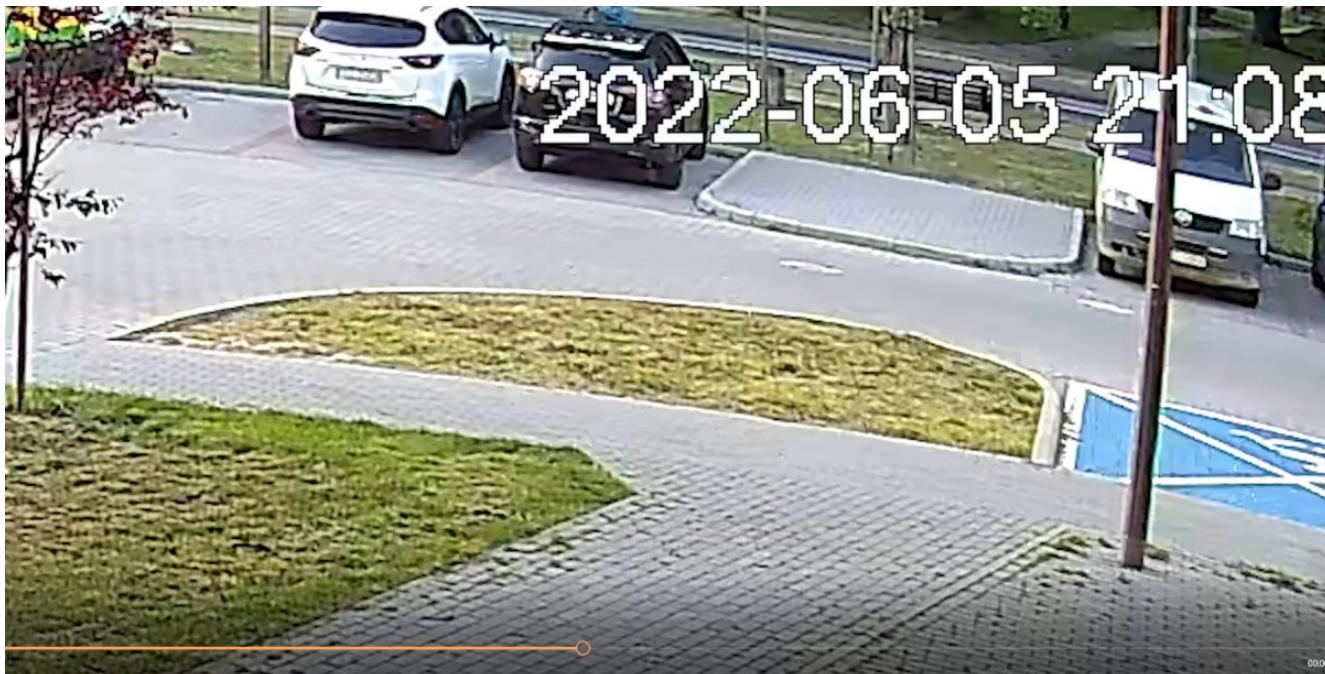

Sprawca szybko ustalony dzięki pomocy mieszkańca

10-06-2022

Film trafił wczoraj do burmistrza za pomocą Facebooka. Widać na nim jak mężczyzna podchodzi do drzewa, łamie je, po czym spokojnie się oddala. Na tym jednak spokój „bohatera” się kończy.

Po obejrzeniu tego filmiku strażnicy miejscy sprawdzili nagrania z kamer monitoringu miejskiego i odszukali sprawcę. Chwilę potem wspólnie z policją ustalono jego tożsamość. Dziś pracownik urzędu miasta złożył formalne zawiadomienie na policję.